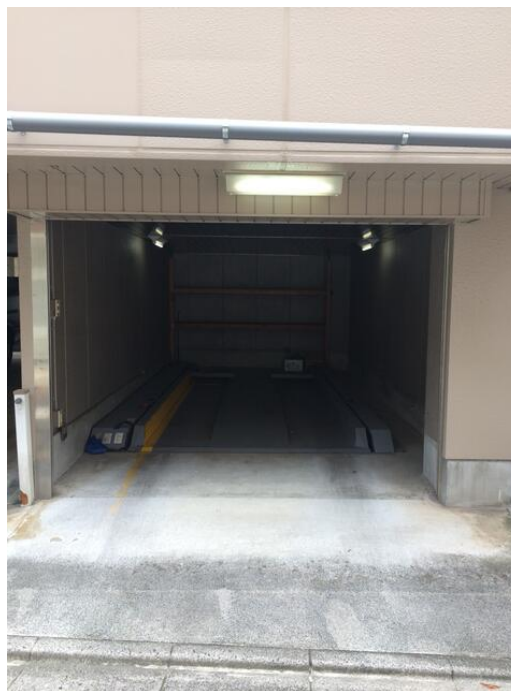

## 路面駐車場

車幅制限 1,800mm以下

全長制限 5,000mm以下

車高制限 1,600mm以下

チェックポイント！

保証人不要,24時間利用可

物件種目	貸駐車場
最寄駅	北池袋
賃料	3.00万円
貸付条件	礼金なし 敷金なし 保証金なし

物件所在地	東京都豊島区上池袋2丁目		
交通	東武東上線 北池袋 徒歩11分		
建物	建物名		
	構造・規模		
	使用部分 面積	間取タイプ	
	間取内訳		
築年月	-年-月	契約期間	1年
管理費等	なし 共益費なし 雑費なし		
土地面積		用途地域	
駐車場			
現況	空	引渡日	相談
接道状況 (角地・間口)			
設備			
備考	賃貸保証：加入要 月額賃料の100% 利用駅1：東武東上線 池袋 徒歩14分 利用駅2：JR埼京線 板橋 徒歩17分		