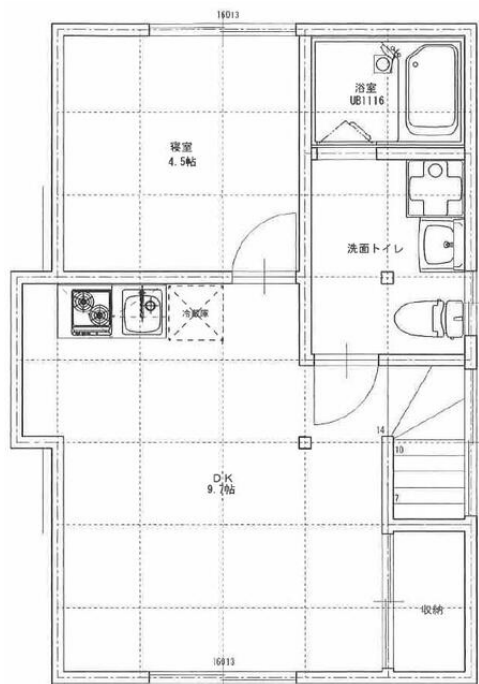

貸アパート

北池袋駅

間取り
1DK

専有面積
31.95㎡

築年月
1980年01月

北池袋駅徒歩1分！
外装・内装フルリフォーム！

チェックポイント！

駐輪場有(無料),主要採光面：西向き,2面採光,角部屋,最上階,閑静な住宅街,B・T別,トイレ,温水洗浄便座,洗面所,洗面台,洗面所独立,ガスコンロ付,IHクッキングヒーター,収納スペース,クローゼット,照明器具,間接照明,ダウンライト,室内洗濯機置場,洗濯機置場,給湯,都市ガス,フローリング,全居室フローリング,都市ガス給湯,冷房,暖房,エアコン,インターネット対応,ダブルロックドア,モニタ付インターホン,ディンプルキー

物件種目	貸アパート
最寄駅	北池袋
間取タイプ	1DK
賃貸条件	賃料 78,000円
	礼金1ヶ月 敷金1ヶ月 敷引なし 保証金なし

物件所在地	東京都豊島区池袋本町1丁目		
交通	東武東上線 北池袋 徒歩1分		
建物	建物名		
	構造・規模	木造 2階建/2階部分	
	使用部分積	31.95㎡	
間取内訳			
築年月	1980年01月	契約期間	2年
管理費等	なし		
駐車場	なし		
現況	空家	入居日	即時
設備	B・T別,トイレ,温水洗浄便座,洗面所,洗面台,洗面所独立,ガスコンロ付,IHクッキングヒーター,収納スペース,クローゼット,照明器具,間接照明,ダウンライト,室内洗濯機置場,洗濯機置場,給湯,都市ガス,フローリング,全居室フローリング,都市ガス給湯,冷房,暖房,エアコン,インターネッ...		
保険等	要 2年20,000円		
備考	外壁・室内を前面リフォーム!! 駅近ながら7万5000円! 更新料:新賃料1ヶ月 賃貸保証:加入要 総賃料の50%~ (審査の内容によって異なります) 鍵交換代等:有 20,000円~ 利用駅1:東武東上線 下板橋 徒歩9分 利用駅2:JR 埼京線 板橋 徒歩10分		