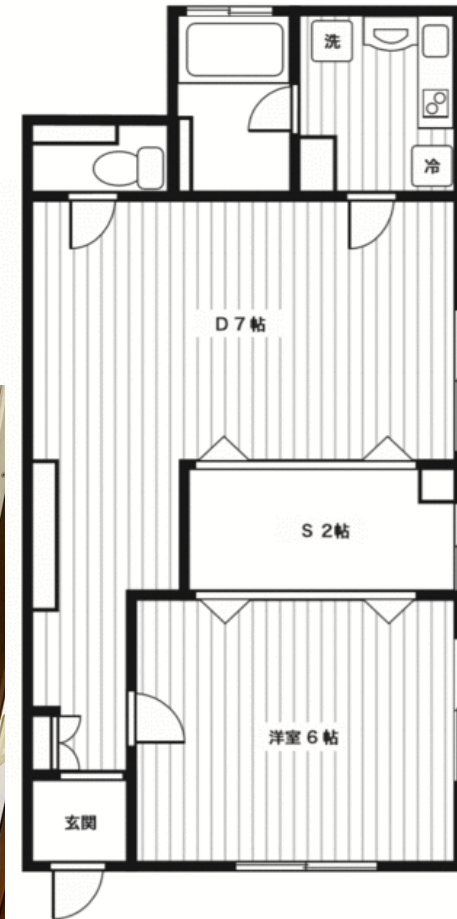

貸マンション

東武東上線 **北池袋** 徒歩4分
東武東上線 **下板橋** 徒歩7分

間取り

1SDK

- 礼金：0.5ヶ月
- 敷金：1ヶ月
- 管理費：
5,000円/月
- 専有面積：
32.21㎡
- 保証金：なし

物件番号 69709493068

8万円

■所在地 東京都豊島区池袋本町4丁目 ■築年月 1968年02月
■契約期間 2年 ■鍵交換代等 有 22,000円~ ■駐車場 有 25,300円/月 ■保険等 加入要 日本少額短期保険 2年間 20,000円 ■賃貸保証 加入要 総賃料の50%~100%
■主要採光面 南東向き ■取引態様 専任媒介 ■入居条件 社宅可 事務所使用可 SOHO使用可 楽器不可 D I Y不可 ペット不可 保証人不要 ルームシェア不可 二人入居可 高齢者相談