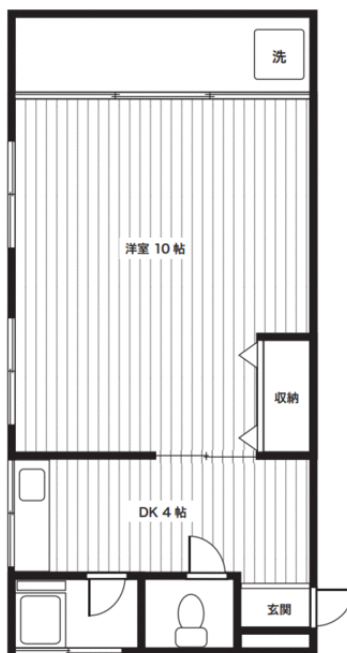

## 北池袋駅

間取り  
1DK

専有面積  
33.00㎡

築年月  
1978年09月

定期借家

### チェックポイント！

バイク置場空無、駐輪場有、主要採光面：東向き、事務所使用可、DIY不可、ペット相談 小型犬可 猫可、二人入居可、高齢者相談、2面採光、角部屋、閑静な住宅街、B・T別、シャワー、追焚機能、トイレ、温水洗浄便座、ガスコンロ可、2口コンロ、収納スペース、全居室収納、クローゼット、洗濯機置場、給湯、都市ガス、フローリング、全居室フローリング、都市ガス給湯、冷房、暖房、エアコン、全居室エアコン、インターネット対応、バルコニー

物件種目	貸マンション
最寄駅	北池袋
間取タイプ	1DK
賃貸条件	賃料 85,000円 礼金 1ヶ月 敷金 1ヶ月 保証金 なし

物件所在地	東京都豊島区池袋本町1丁目		
交通	東武東上線 北池袋 徒歩5分		
建物	建物名		
	構造・規模	RC 3階建/2階部分	
	使用部分積	33.00㎡	
	間取内訳	洋 10	
築年月	1978年09月	契約期間	2年
管理費等	なし		
駐車場	なし		
現況	空家	入居日	即時
設備	B・T別、シャワー、追焚機能、トイレ、温水洗浄便座、ガスコンロ可、2口コンロ、収納スペース、全居室収納、クローゼット、洗濯機置場、給湯、都市ガス、フローリング、全居室フローリング、都市ガス給湯、冷房、暖房、エアコン、全居室エアコン、インターネット対応、バルコニー		
保険等	要 2年20,000円		
備考	高齢の方相談！ペットも相談できます。（隣のお部屋も中型犬を1匹飼っています。）更新料：新賃料1ヶ月 賃貸保証：加入要 総賃料の50%～ 鍵交換代等：有 22,000円～ 利用駅1：東武東上線 下板橋 徒歩10分 利用駅2：JR埼京線 板橋 徒歩13分		