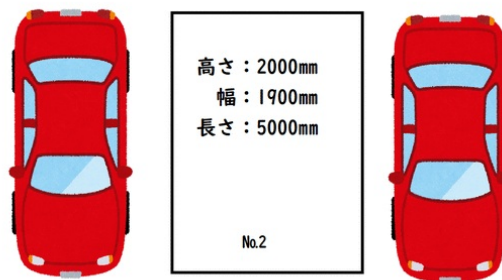

## 北池袋駅

豊島区池袋本町1丁目

専有面積

築年月  
-年-月

引渡し  
2021年3月1日

チェックポイント！

24時間利用可,人感センサー付照明

アルファード等の  
大型車も駐車可能です

物件種目	貸駐車場
最寄駅	北池袋
賃料	3.00万円
貸借条件	礼金なし 敷金1ヶ月 保証金なし

物件所在地	東京都豊島区池袋本町1丁目		
交通	東武東上線 北池袋 徒歩1分		
建物	建物名		
	構造・規模		
	使用部分 面積	間取タイプ	
	間取内訳		
築年月	-年-月	契約期間	1年
管理費等			
土地面積			用途地域
駐車場			
現況	使用中	引渡し日	2021年3月1日
接道状況 (角地・間口)			
設備	人感センサー付照明		
備考	家賃は持参払いになります。夜間は蛍光灯と人感センサー付きの照明があります。更新料:なし 利用駅1:東武東上線 下板橋 徒歩8分 利用駅2:JR埼京線 板橋 徒歩11分		