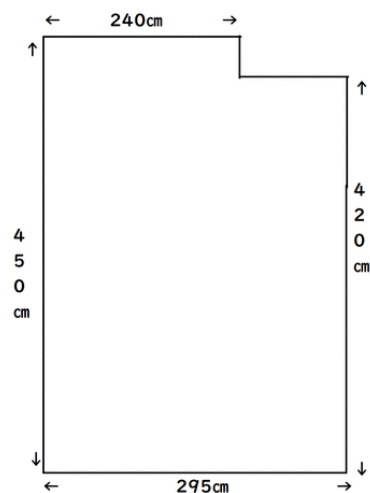

道路

物件種目	貸駐車場
最寄駅	北池袋
賃貸条件	賃料 2.70万円 礼金なし 敷金1ヶ月 保証金なし

物件所在地	東京都豊島区池袋本町1丁目		
交通	東武東上線 北池袋 徒歩5分		
建物	建物名		
	構造・規模		
	使用部分 面積	間取タイプ	
	間取内訳		
築年月	年-月	契約期間	1年
管理費等	なし 共益費なし 雑費なし		
土地面積		用途地域	
駐車場			
現況	空	引渡日	即時
接道状況 (角地・間口)			
設備			
備考	数が少ない池袋本町内の駐車場です。 利用駅1：東武東上線 下板橋 徒歩10分 利用駅2：J R埼京線 板橋 徒歩13分		